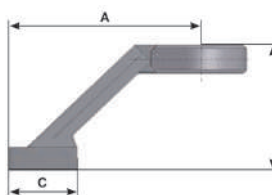

NUTRUNNERS

Product name <i>Nome prodotto</i>	DP05-34	DP10-34	DP20-10	DP30-10	DP36-10
Product code <i>Codice prodotto</i>	A.06.0009	A.06.0010	A.06.0011	A.06.0012	A.06.0013
Square drive <i>Attacco quadro</i>	3/4"	3/4"	1"	1"	1"
Bolt range <i>Capacità bullone</i>	M20	M24	M33	M36	M39
Torque range <i>Campo di coppia</i>	125-500 Nm 90-370 ft-lb	250-1000 Nm 190-740 ft-lb	380-2000 Nm 300-1480 ft-lb	580-3000 Nm 450-2220 ft-lb	760-3600 Nm 600-2660 ft-lb
Max pressure <i>Pressione max</i>	6 bar 87 psi	6 bar 87 psi	6 bar 87 psi	6 bar 87 psi	6 bar 87 psi
Speed <i>Velocità</i>	55 rpm	27,5 rpm	7,2 rpm	4,2 rpm	3,6 rpm
Weight <i>Peso</i>	4,7 kg 10.4 lbs	4,9 kg 10.8 lbs	6,0 kg 13.2 lbs	6,6 kg 14.5 lbs	6,6 kg 14.5 lbs
Air inlet <i>Ingresso aria</i>	1/4" BSP	1/4" BSP	1/4" BSP	1/4" BSP	1/4" BSP
Inner hose diameter <i>Diametro interno tubo</i>	8 mm 0.315 in	8 mm 0.315 in	8 mm 0.315 in	8 mm 0.315 in	8 mm 0.315 in
Length <i>Lunghezza</i>	281 mm 11.06 in	297 mm 11.69 in	321 mm 12.64 in	337 mm 13.27 in	337 mm 13.27 in

REACTION ARM BRACCIO DI REAZIONE

Available for <i>Disponibile per</i>	DP05-34	DP10-34	DP20-10	DP30-10	DP36-10
A	184 mm 7.24 in	184 mm 7.24 in	190 mm 7.48 in	230 mm 9.06 in	230 mm 9.06 in
B	100 mm 3.94 in	100 mm 3.94 in	100 mm 3.94 in	110 mm 4.33 in	110 mm 4.33 in
C	90 mm 3.54 in	90 mm 3.54 in	90 mm 3.54 in	90 mm 3.54 in	90 mm 3.54 in
Weight <i>Peso</i>	1.5 kg 3.30 lb	1.5 kg 3.30 lb	1.85 kg 4.08 lb	2.4 kg 5.29 lb	2.5 kg 5.51 lb

MAIN FEATURES *CARATTERISTICHE PRINCIPALI*

- Anvil type: with hole, without ring
Tipo albero: con foro, senza anello
- Air exhaust direction: through the handle
Direzione scarico aria: impugnatura

BEST FOR *APPLICAZIONI*